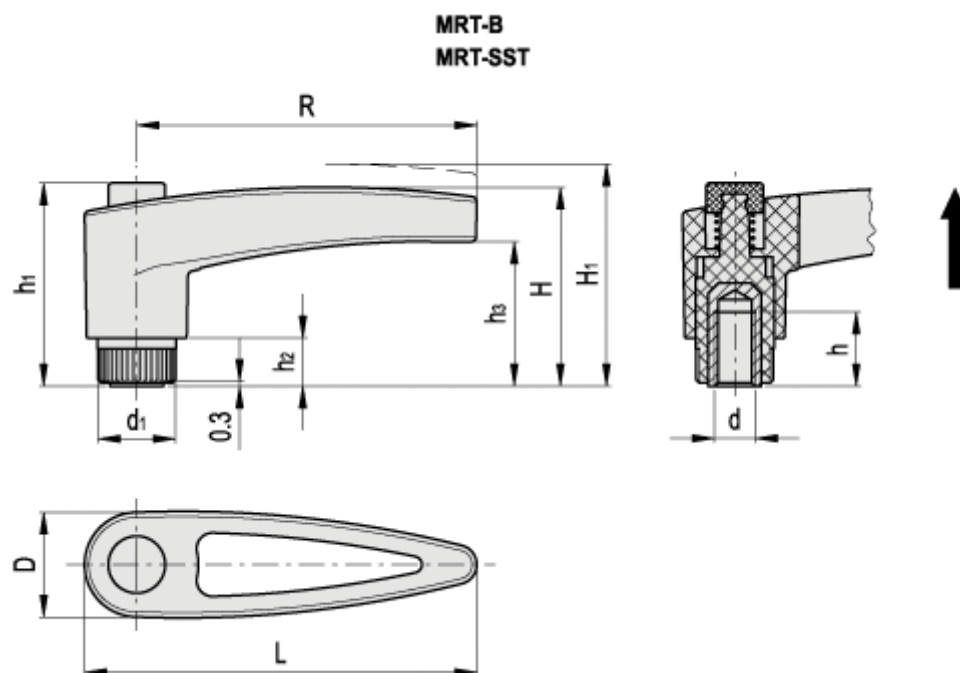

Varenummer: 23051401122
Beskrivelse: E+G Indstilleligt spændegreb
MRT.42-B M6-C2, orange trykknop

Mål

D = 16	h3 = 21.5
d = M6	L = 51.0
d1 = 12.0	R = 43.0
H = 28	
h = 10	
H1 = 31.5	
h1 = 29	
h2 = 6	